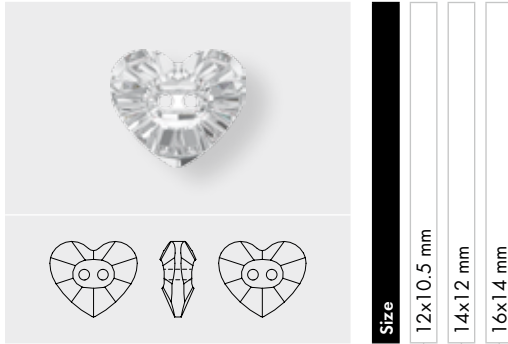

3023 Heart Crystal Button

Crystal		12x10.5 mm	14x12 mm	16x14 mm
Crystal (001)	☐	☐	☐	☐
Crystal F (001)	☐	☐	☐	☐
Colors				
Plain Colors				
Dark Moss Green (260)	☐	☐	☐	☐
Fuchsia (502)	☐	☐	☐	☐
Jet (280)	☐	☐	☐	☐
Light Siam (227)	☐	☐	☐	☐
Rosaline (508)	☐	☐	☐	☐
Rose Peach (262)	☐	☐	☐	☐
Crystal Effects				
Transparent Effects				
Crystal AB (001 AB)	☐	☐	☐	☐
Crystal Antique Pink (001 ANTP)	☐	☐	☐	☐
Crystal Blue Shade (001 BLSH)	☐	☐	☐	☐
Crystal Golden Shadow (001 GSHA)	☐	☐	☐	☐
Crystal Lilac Shadow (001 LISH)	☐	☐	☐	☐
Crystal Silver Night (001 SINI)	☐	☐	☐	☐
Metallic Effects				
Crystal Rose Gold (001 ROGL)	☐	☐	☐	☐